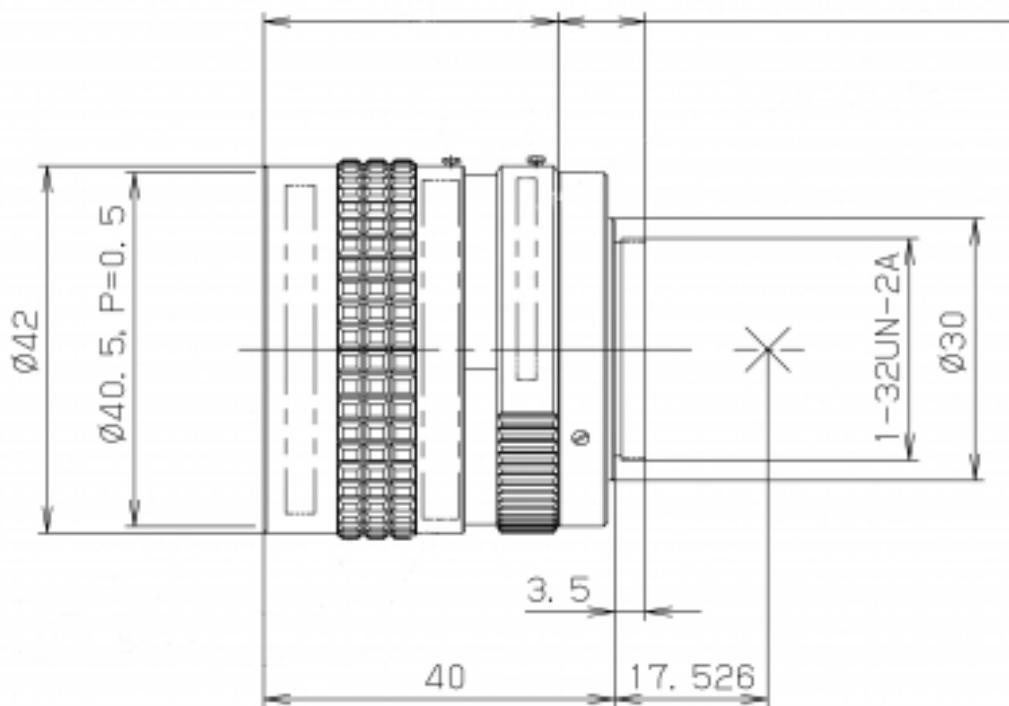

RICOH

imagine. change.

FL-BC2518-VG - F1.8/25mm

Spezifikationen

Beschreibung

manuell geregeltes Objektiv mit Fixierschrauben für C- und CS-Mount Kameras

Format	1"
Mount	C
Brennweite	25,0 mm
Blendenbereich	F1,8 - C
Blendenregelung	manuell
Fokussteuerung	manuell
Bildwinkel horizontal	28,2°
MOD (Minimale Objekt Distanz)	0,6 m
Filtergewinde (mm)	40,5 x 0,5
Abmessungen (mm)	42 x 40
Gewicht	87 g
Temperaturbereich	-20°C bis +50°C
Bemerkung	Alte Art. Nr.: C22516KP/B2518 (KP)
Auflösung	VGA
Preis (Euro)	140,00