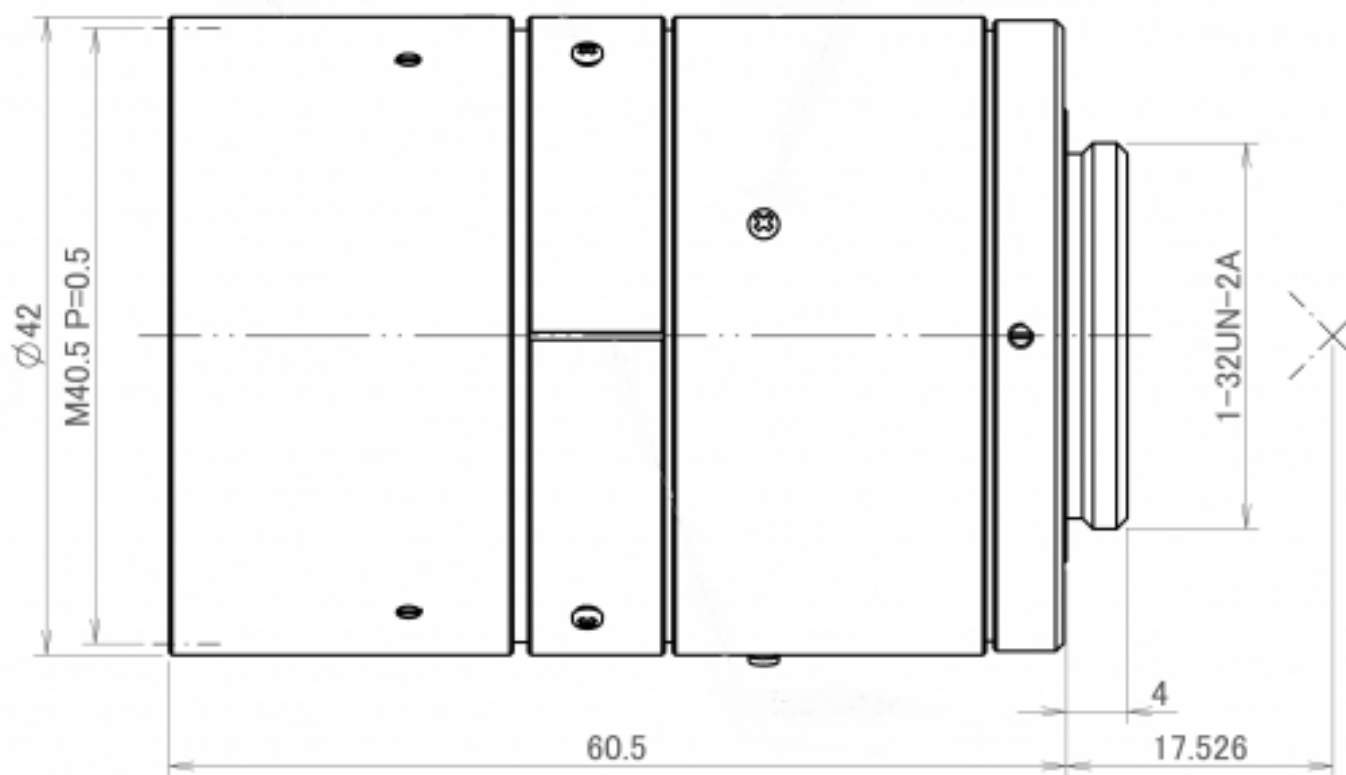

RICOH

imagine. change.

FL-BC3518-9M - F1.8/35mm

Spezifikationen

| | |
|-------------------------------|--|
| Beschreibung | manuell geregeltes, hochauflösendes und baukleines 9-Megapixel-Objektiv mit Fixierschrauben, C- und CS-Mount Kameras Auflösung von 147 lp/mm von der Bildmitte bis in die äußersten Bildecken |
| Besonderheiten | Pixel Pitch: 3,45 µm (1,1") |
| Format | 1" (1.1") |
| Mount | C |
| Brennweite | 35,0 mm |
| Blendenbereich | F1,8 - 22 |
| Blendenregelung | manuell |
| max. Blendenöffnung | F:1,8 |
| Fokussteuerung | manuell |
| MOD (Minimale Objekt Distanz) | 0,15 m |
| Filtergewinde (mm) | 40,5 x 0,5 |
| Abmessungen (mm) | 42 x 60,5 |
| Gewicht | 150 g |
| Temperaturbereich | -20°C bis +50°C |
| Bemerkung | Schnittweite: 16,8 mm; verfügbar |
| Bildwinkel, horiz. 1/2" | 10,4° |
| Bildwinkel, horiz. 1/1,8" | 11,7° |
| Bildwinkel, horiz. 2/3" | 14,3° |
| Bildwinkel, horiz. 1" | 20,7° |
| Bildwinkel, horiz. 1,1" | 22,7° |
| Auflösung | 9MP (1") 12MP (1,1") |
| Preis (Euro) | 519,00 |