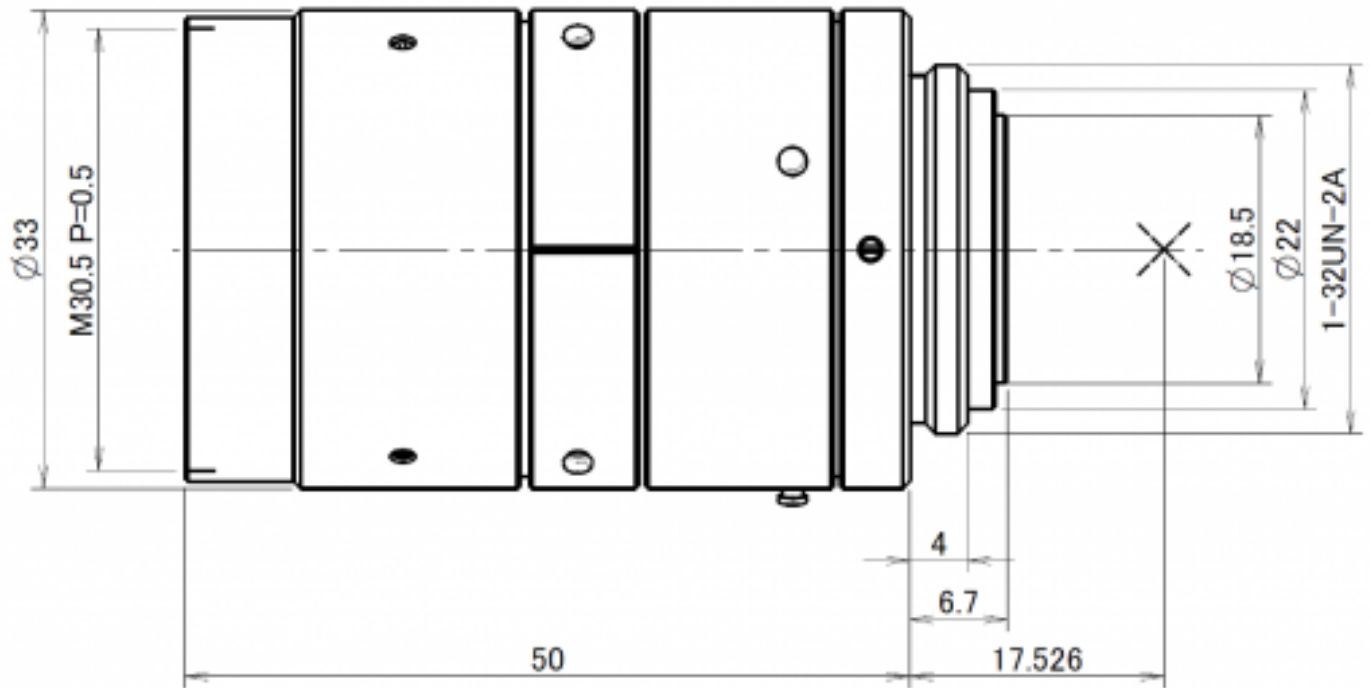

# RICOH

imagine. change.

**FL-CC2518-5MX - F1.8/25mm**

### Spezifikationen

Spezifikationen	
Format	2/3"
Mount	C
Brennweite	25,0 mm
Blendenbereich	F1,8 - 16
Blendenregelung	manuell
Bildwinkel horizontal	20,0°
MOD (Minimale Objekt Distanz)	0,1 m
Filtergewinde (mm)	30,5 x 0,5
Abmessungen (mm)	33,0 x 50
Gewicht	68 g
Temperaturbereich	-10°C bis +50°C