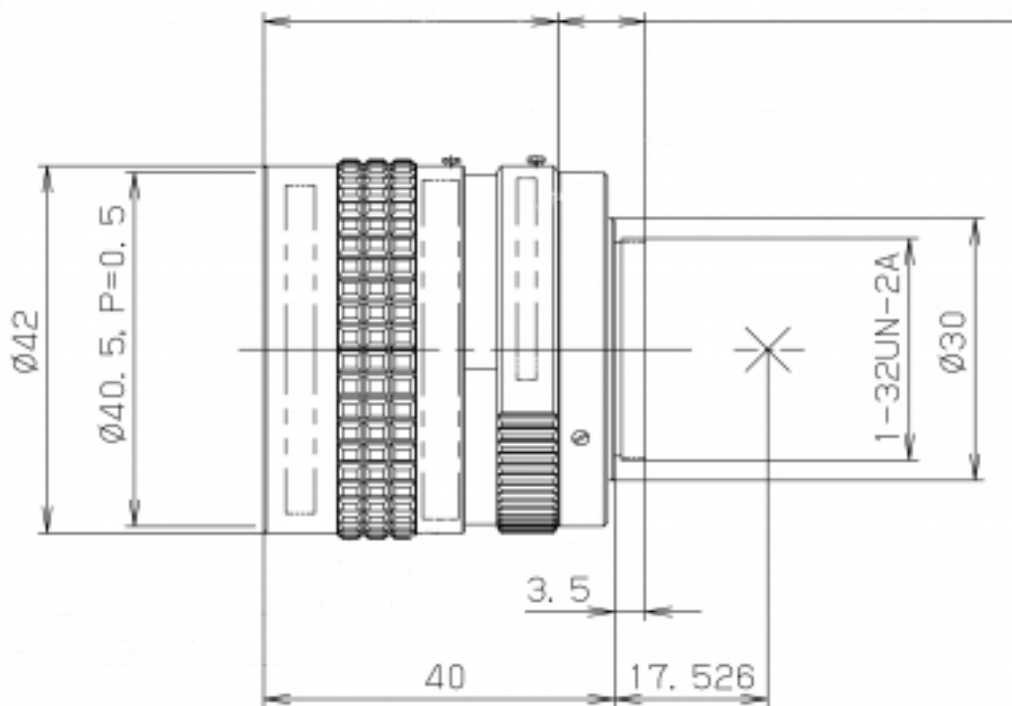

RICOH

imagine. change.

FL-BC2518-VG - F1.8/25mm

Downloads		
 Dimensional Drawing	PDF	55.4 kb
 Side View	JPG	2.2 mb

 [Printable Image](#)

JPG

579.7 kb