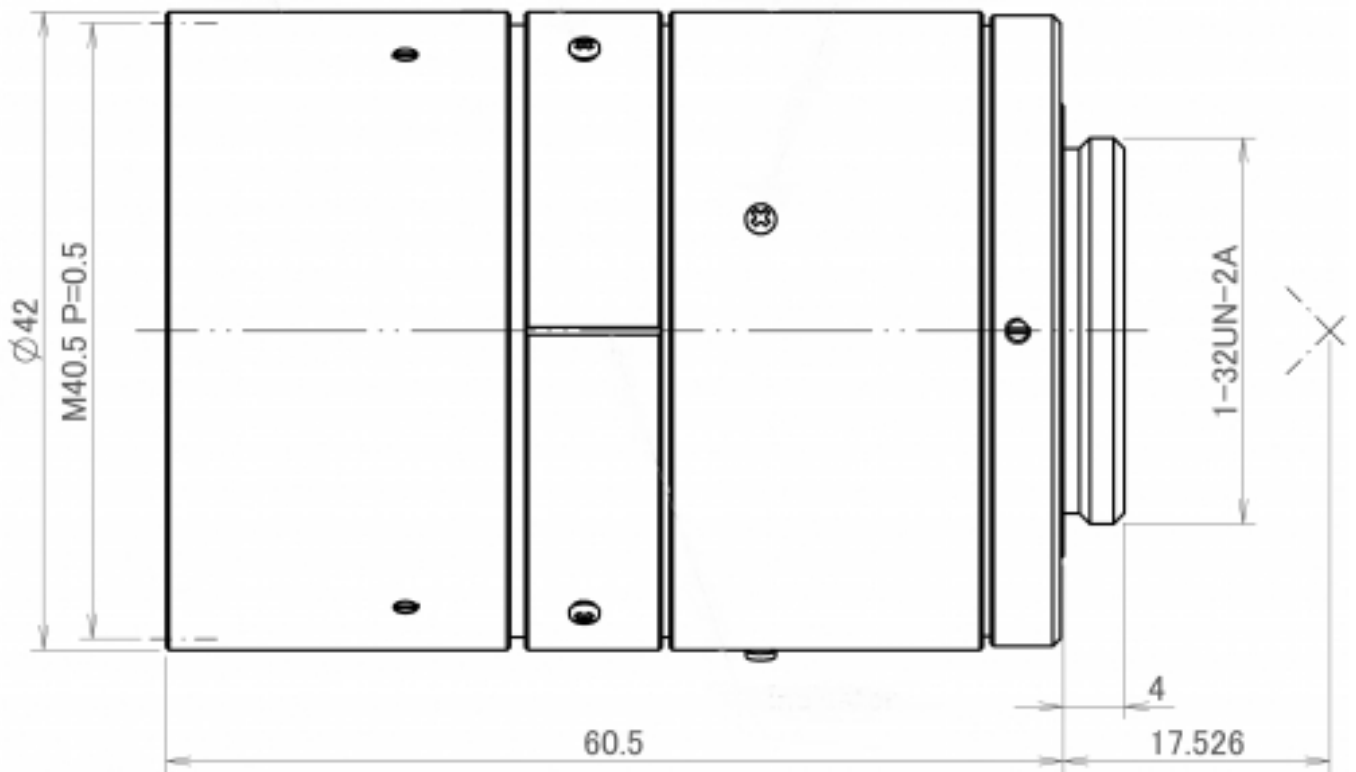

RICOH

imagine. change.

FL-BC3518-9M - F1.8/35mm

Specificazioni

Descrizione	obiettivo regolato manualmente, ad alta risoluzione, misura piccola da 9 megapixel, con viti di fissaggio, per telecamere con montatura C e CS Risoluzione di 147 lp/mm dal centro dell'immagine ai punti più distanti
Particolarità	Pixel Pitch: 3,45 µm (1,1")
Formato	1" (1,1")
Montatura	C
Distanza focale	35,0 mm
Diaframma	F1,8 - 22
Regolazione del diaframma	manuale
Apertura massima del diaframma	F:1,8
Controllo della messa a fuoco	manuale
MOD (distanza oggetto minima)	0,15 m
Filettatura del filtro (mm)	40,5 x 0,5
Misure (mm)	42 x 60,5
Peso	150 g
Campo di temperatura	da -20°C a +50°C
Osservazione	Lunghezza focale: 16,8 mm; disponibile
Angolazione immagine, orizz. 1/2"	10,4°
Angolazione immagine, orizz. 1/1,8"	11,7°
Angolazione immagine, orizz. 2/3"	14,3°
Angolazione immagine, orizz. 1"	20,7°
Angolazione immagine, orizz. 1,1"	22,7°
Risoluzione	9MP (1") 12MP (1,1")
Prezzo (euro)	519,00