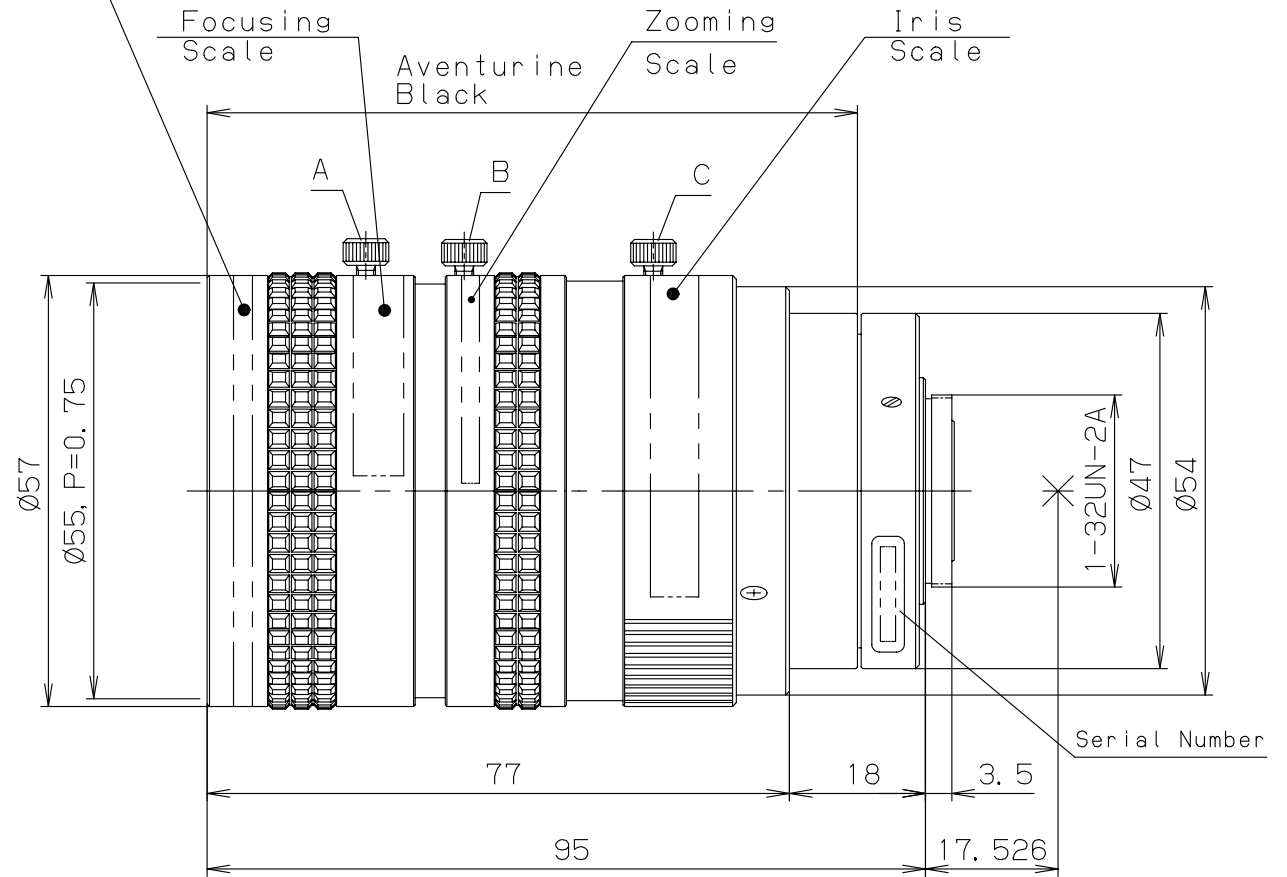

RICOH TV ZOOM LENS 8-48mm 1:1.0

Focusing Scale	4	5	7	10	20	∞	ft
	1.2	1.5	2	3	7		m

Zooming Scale	48	30	20	12	8
---------------	----	----	----	----	---

Iris Scale	22	16	11	8	5.6	4	2.8	2	1.4	1.0 \leftarrow W
										1.2 \leftarrow T