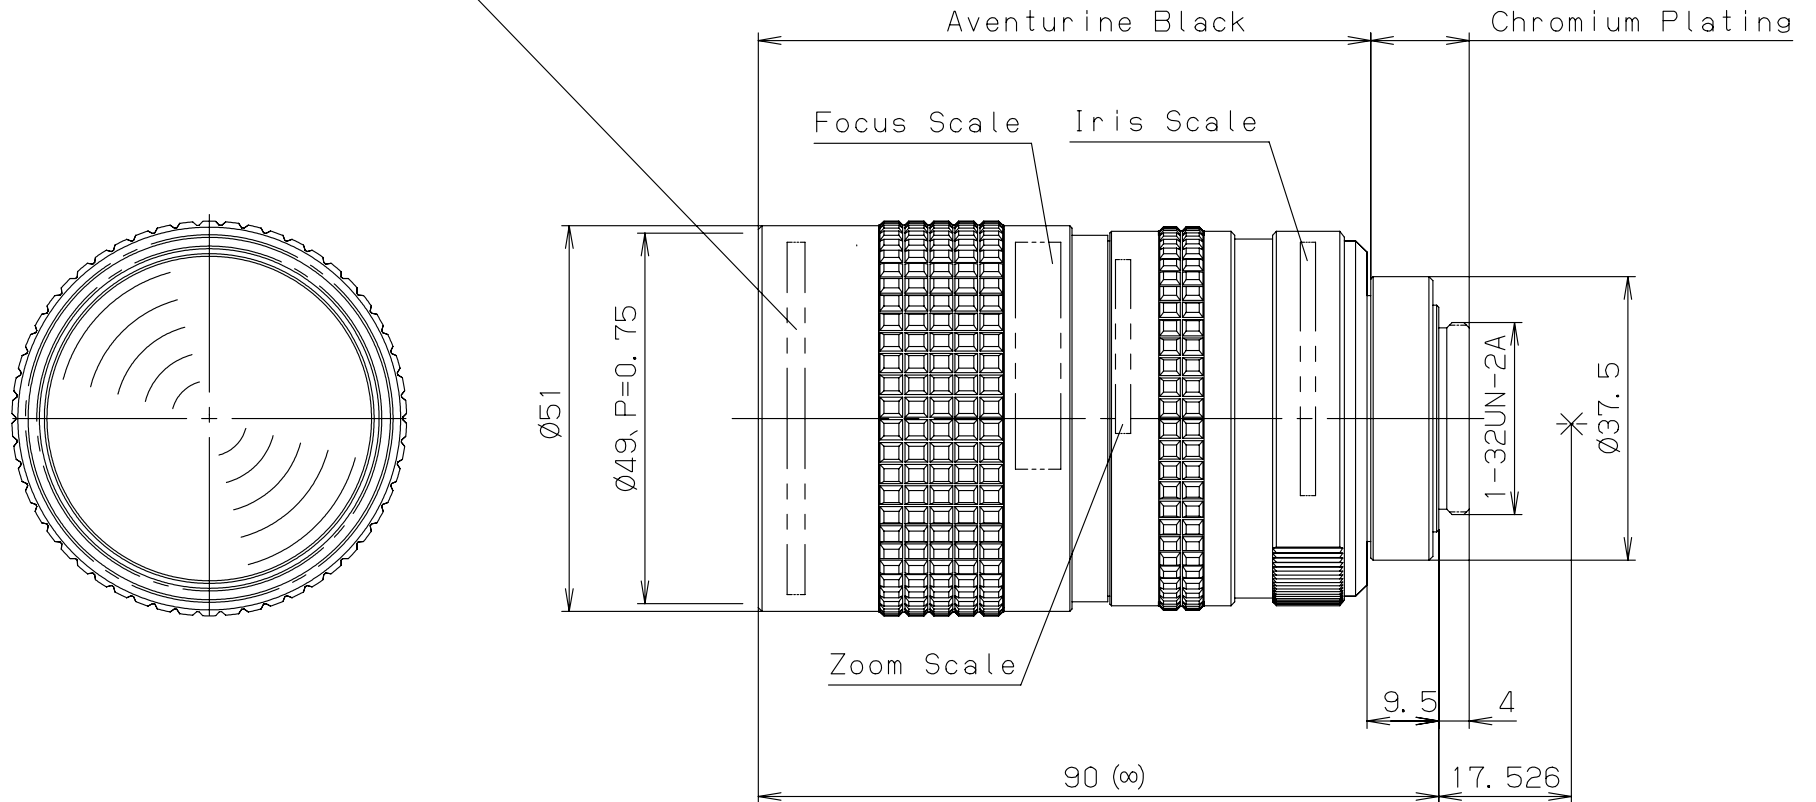

RICOH TV ZOOM LENS 12.5 - 75mm 1:1.8

	3.5	4	5	7	10	20	ft
Focus Scale	1	1.2	1.5	2	3	7	m

Zoom Scale	75	50	30	20	15	12.5
------------	----	----	----	----	----	------

Iris Scale	22	16	11	8	5.6	4	2.8	• 1.8
------------	----	----	----	---	-----	---	-----	-------